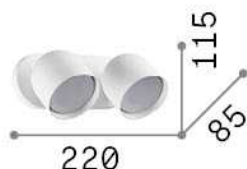

Informations sur la source

Source intégrée	Light bulb (included)
Source remplaçable	No
la puissance	GX53 max 2 x 15 W
Émissions	Direct
Consommation maximale	-
Ampoule incluse	1 - E14 OLIVA 4W 3000K CRI80 SATIN