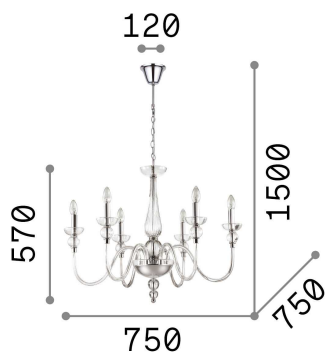

## Intérieur - Suspensions

<b>Ean</b>	8021696113678
<b>Article</b>	DOGE SP6 BIANCO
<b>Installation</b>	Suspensions
<b>Garantie</b>	5 years
<b>Poids brut</b>	7.34 kg
<b>Le volume</b>	0.160247 m <sup>3</sup>

## Info technique

<b>Poids net</b>	5.24 kg
<b>Classe d'isolation</b>	I
<b>Indice de protection</b>	IP20
<b>Conformité</b>	CE
<b>Température de fonctionnement</b>	0° ~ +40 °C
<b>Dimmer</b>	Determined by the light bulb
<b>Puissance de sortie</b>	220-240 V AC
<b>Source de courant</b>	Not required