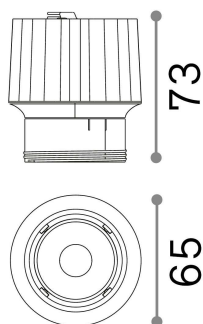

Informations générales

Technique - Lampes à encastrer

Ean	8021696208596
Article	DYNAMIC SOURCE 15W 4000K
Installation	Lampes à encastrer
Garantie	5 years
Poids brut	0.36 kg
Le volume	0.003044 m ³

Info technique

Poids net	0.35 kg
Classe d'isolation	II
Indice de protection	IP20
Conformité	CE
Température de fonctionnement	0° ~ +40 °C
Dimmer	NO, On-Off
Puissance de sortie	220-240 V AC 50/60 Hz
Source de courant	Separate, included Replaceable (by qualified operators only), electronic
Indice de protection avant	IP54
Accessoires non inclus	Frame, Reflector, Narrow or wide beam lens, additional optic (Honeycomb or Elliptical), Dimmable driver

Informations sur la source

Source intégrée	Integrated LED module
Source remplaçable	Replaceable (by qualified operators only)
la puissance	15 W
Émissions	Direct
Consommation maximale	max 15,00 W
Caractéristiques LED	LED COB
CCT LED	4000 K
Durée LED (t. 25°C)	50000 h
CRI	> 90
SDCM	3
Angle de faisceau lumineux	35°
Flux du faisceau lumineux	1650 lm
Flux lumineux utile	1350 lm