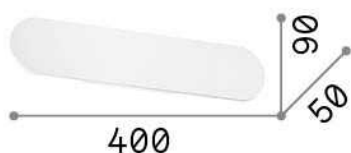

Informations générales

Intérieur - Appliques

Ean	8021696285283
Article	ECHO AP D40 NERO
Installation	Appliques
Garantie	5 years
Poids brut	0.75 kg
Le volume	0.003157 m ³

Info technique

Poids net	0.64 kg
Classe d'isolation	I
Indice de protection	IP20
Conformité	CE
Température de fonctionnement	0° ~ +40 °C
Dimmer	NO, On-Off
Puissance de sortie	220-240 V AC 50/60 Hz
Source de courant	In-built, included Replaceable (by qualified operators only), electronic

Informations sur la source

Source intégrée	Integrated LED module
Source remplaçable	No
la puissance	LED 20 W
Émissions	Indirect
Consommation maximale	max 20,00 W
Caractéristiques LED	LED SMD SAMSUNG
CCT LED	3000 K
Durée LED (t. 25°C)	50000 h
CRI	> 80
Flux du faisceau lumineux	2250 lm
Flux lumineux utile	2020 lm
Risque photobiologique	1
Ampoule incluse	1 - E14 OLIVA 4W 3000K CRI80 SATIN