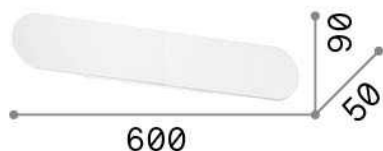

Informations générales

Intérieur - Appliques

Ean	8021696285306
Article	ECHO AP D60 NERO
Installation	Appliques
Garantie	5 years
Poids brut	1.09 kg
Le volume	0.005124 m ³

Info technique

Poids net	0.93 kg
Classe d'isolation	I
Indice de protection	IP20
Conformité	CE
Température de fonctionnement	0° ~ +40 °C
Dimmer	NO, On-Off
Puissance de sortie	220-240 V AC 50/60 Hz
Source de courant	In-built, included Replaceable (by qualified operators only), electronic

Informations sur la source

Source intégrée	Integrated LED module
Source remplaçable	No
la puissance	LED 30 W
Émissions	Indirect
Consommation maximale	max 30,00 W
Caractéristiques LED	LED SMD SAMSUNG
CCT LED	3000 K
Durée LED (t. 25°C)	50000 h
CRI	> 80
Flux du faisceau lumineux	3850 lm
Flux lumineux utile	3470 lm
Risque photobiologique	1
Ampoule incluse	1 - E14 OLIVA 4W 3000K CRI80 SATIN