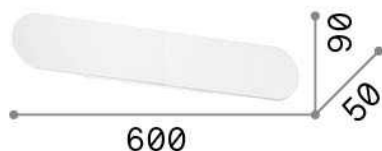

Informations générales

Intérieur - Appliques

Ean	8021696285313
Article	ECHO AP D60 OTTONE
Installation	Appliques
Garantie	5 years
Poids brut	1.09 kg
Le volume	0.005124 m ³

Info technique

Poids net	0.93 kg
Classe d'isolation	I
Indice de protection	IP20
Conformité	CE
Température de fonctionnement	0° ~ +40 °C
Dimmer	NO, On-Off
Puissance de sortie	220-240 V AC 50/60 Hz
Source de courant	In-built, included Replaceable (by qualified operators only), electronic

Informations sur la source

Source intégrée	Integrated LED module
Source remplaçable	No
la puissance	LED 30 W
Émissions	Indirect
Consommation maximale	max 30,00 W
Caractéristiques LED	LED SMD SAMSUNG
CCT LED	3000 K
Durée LED (t. 25°C)	50000 h
CRI	> 80
Flux du faisceau lumineux	3850 lm
Flux lumineux utile	3470 lm
Risque photobiologique	1
Ampoule incluse	1 - E14 OLIVA 4W 3000K CRI80 SATIN