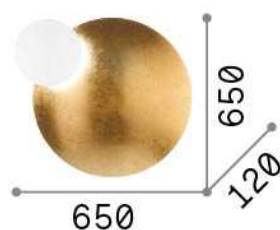

Informations générales

Intérieur - Appliques

Ean	8021696259062
Article	ECLISSI AP BIG
Installation	Appliques
Garantie	5 years
Poids brut	7.28 kg
Le volume	0.061504 m ³

Info technique

Poids net	5.6 kg
Classe d'isolation	II
Indice de protection	IP20
Conformité	CE
Température de fonctionnement	0° ~ +40 °C
Dimmer	NO, On-Off
Puissance de sortie	220-240 V AC 50/60 Hz
Source de courant	In-built, included Replaceable (by qualified operators only), electronic

Informations sur la source

Source intégrée	Integrated LED module
Source remplaçable	Replaceable (by qualified operators only)
la puissance	LED 30 W
Émissions	Indirect
Consommation maximale	max 30,00 W
Caractéristiques LED	LED SMD
CCT LED	3000 K
Durée LED (t. 25°C)	17500 h
CRI	> 80
SDCM	3
Flux du faisceau lumineux	2550 lm
Flux lumineux utile	1510 lm
Ampoule incluse	1 - E14 OLIVA 4W 3000K CRI80 SATIN