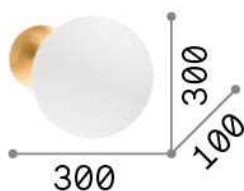

## Intérieur - Appliques

<b>Ean</b>	8021696259048
<b>Article</b>	ECLISSI AP SMALL
<b>Installation</b>	Appliques
<b>Garantie</b>	5 years
<b>Poids brut</b>	1.84 kg
<b>Le volume</b>	0.013068 m <sup>3</sup>

## Informations sur la source

<b>Source intégrée</b>	Integrated LED module
<b>Source remplaçable</b>	Replaceable (by qualified operators only)
<b>la puissance</b>	LED 11 W
<b>Émissions</b>	Indirect
<b>Consommation maximale</b>	max 11,00 W
<b>Caractéristiques LED</b>	LED SMD
<b>CCT LED</b>	3000 K
<b>Durée LED (t. 25°C)</b>	17500 h
<b>CRI</b>	> 80
<b>SDCM</b>	3
<b>Flux du faisceau lumineux</b>	950 lm
<b>Flux lumineux utile</b>	540 lm
<b>Ampoule incluse</b>	1 - E14 OLIVA 4W 3000K CRI80 SATIN