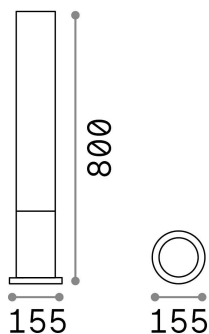

Informations générales

Extérieur - Lampadaires

Ean	8021696138510
Article	EDO OUTDOOR PT1 ROUND ANTRACITE
Installation	Lampadaires
Garantie	5 years
Poids brut	2.08 kg
Le volume	0.023987 m ³

Info technique

Poids net	1.6 kg
Classe d'isolation	I
Indice de protection	IP44
Conformité	CE
Température de fonctionnement	-
Dimmer	Determined by the light bulb
Puissance de sortie	220-240 V AC
Source de courant	Not required

Informations sur la source

Source intégrée	Light bulb (not included)
Source remplaçable	No
la puissance	GX53 max 1 x 15 W
Émissions	Diffuse
Consommation maximale	-