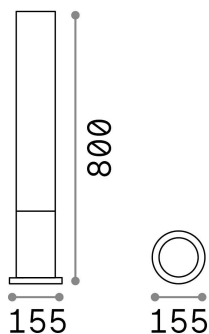

Informations générales

Extérieur - Lampadaires

Ean	8021696213071
Article	EDO OUTDOOR PT1 ROUND COFFEE
Installation	Lampadaires
Garantie	5 years
Poids brut	2.08 kg
Le volume	0.023987 m ³

Info technique

Poids net	1.6 kg
Classe d'isolation	I
Indice de protection	IP44
Conformité	CE
Température de fonctionnement	-
Dimmer	Determined by the light bulb
Puissance de sortie	220-240 V AC
Source de courant	Not required

Informations sur la source

Source intégrée	Light bulb (not included)
Source remplaçable	No
la puissance	GX53 max 1 x 15 W
Émissions	Diffuse
Consommation maximale	-