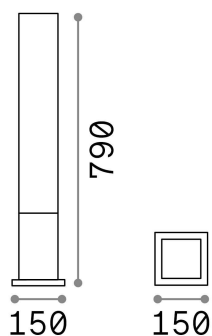

Informations générales

Extérieur - Lampadaires

Ean	8021696142999
Article	EDO OUTDOOR PT1 SQUARE BIANCO
Installation	Lampadaires
Garantie	5 years
Poids brut	3.25 kg
Le volume	0.026892 m ³

Info technique

Poids net	2.67 kg
Classe d'isolation	I
Indice de protection	IP44
Conformité	CE
Température de fonctionnement	-
Dimmer	Determined by the light bulb
Puissance de sortie	220-240 V AC
Source de courant	Not required

Informations sur la source

Source intégrée	Light bulb (not included)
Source remplaçable	No
la puissance	GX53 max 1 x 15 W
Émissions	Diffuse
Consommation maximale	-