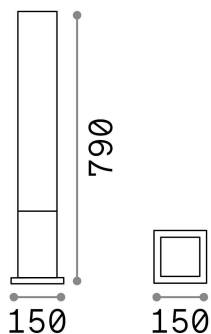

Informations générales

Extérieur - Lampadaires

Ean	8021696213088
Article	EDO OUTDOOR PT1 SQUARE COFFEE
Installation	Lampadaires
Garantie	5 years
Poids brut	3.25 kg
Le volume	0.026892 m ³

Info technique

Poids net	2.67 kg
Classe d'isolation	I
Indice de protection	IP44
Conformité	CE
Température de fonctionnement	-
Dimmer	Determined by the light bulb
Puissance de sortie	220-240 V AC
Source de courant	Not required

Informations sur la source

Source intégrée	Light bulb (not included)
Source remplaçable	No
la puissance	GX53 max 1 x 15 W
Émissions	Diffuse
Consommation maximale	-