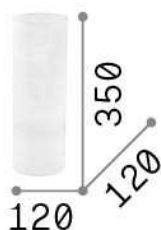

Informations générales

Intérieur - Lampes de table

Ean	8021696044590
Article	EDO TL1 BIG
Installation	Lampes de table
Garantie	5 years
Poids brut	1.5 kg
Le volume	0.0172 m ³

Info technique

Poids net	1.15 kg
Classe d'isolation	II
Indice de protection	IP20
Conformité	CE
Température de fonctionnement	0° ~ +40 °C
Dimmer	NO
Puissance de sortie	220-240 V AC Integrated switch button
Source de courant	Not required

Informations sur la source

Source intégrée	Light bulb (not included)
Source remplaçable	No
la puissance	E27 max 1 x 60 W
Émissions	Diffuse
Consommation maximale	-