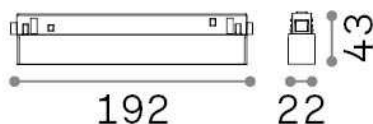

Informations générales

Technique - Systèmes

Ean	8021696282633
Article	EGO ACCENT 07W 3000K ON-OFF WH
Installation	Systèmes
Garantie	5 years
Poids brut	0.3 kg
Le volume	0.001254 m ³

Info technique

Poids net	0.14 kg
Classe d'isolation	III
Indice de protection	IP20
Conformité	CE
Température de fonctionnement	0° ~ +40 °C
Dimmer	NO, On-Off
Puissance de sortie	48 V DC
Source de courant	Required, remoted, not included NO
Ajustabilité	vert. 0°-90°
Accessoires non inclus	Ego profile

Informations sur la source

Source intégrée	Integrated LED module
Source remplaçable	Replaceable (by qualified operators only)
la puissance	7 W
Émissions	Direct
Consommation maximale	max 7,00 W
Caractéristiques LED	LED SMD OSRAM
CCT LED	3000 K
Durée LED (t. 25°C)	50000 h
CRI	> 90
SDCM	3
Angle de faisceau lumineux	35°
UGR Maximum	< 19
Flux du faisceau lumineux	700 lm
Flux lumineux utile	590 lm
Risque photobiologique	1