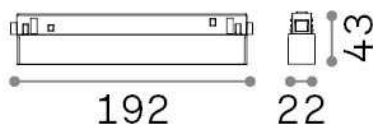

Informations générales

Technique - Systèmes

Ean	8021696323596
Article	EGO ACCENT 07W 4000K ON-OFF BK
Installation	Systèmes
Garantie	5 years
Poids brut	0.19 kg
Le volume	0.001254 m ³

Info technique

Poids net	0.14 kg
Classe d'isolation	III
Indice de protection	IP20
Conformité	CE
Température de fonctionnement	0° ~ +40 °C
Dimmer	NO, On-Off
Puissance de sortie	48 V DC
Source de courant	Required, remoted, not included NO
Ajustabilité	vert. 0°-90°
Accessoires non inclus	Ego profile

Informations sur la source

Source intégrée	Integrated LED module
Source remplaçable	Replaceable (by qualified operators only)
la puissance	7 W
Émissions	Direct
Consommation maximale	max 7,00 W
Caractéristiques LED	LED SMD OSRAM
CCT LED	4000 K
Durée LED (t. 25°C)	50000 h
CRI	> 90
SDCM	3
Angle de faisceau lumineux	35°
UGR Maximum	< 19
Flux du faisceau lumineux	730 lm
Flux lumineux utile	610 lm
Risque photobiologique	1