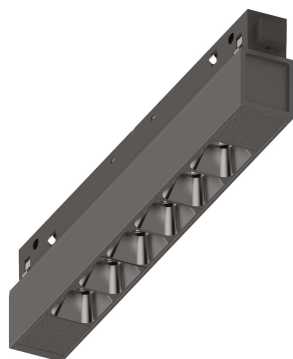

Informations générales

Technique - Systèmes

Ean	8021696323596
Article	EGO ACCENT 07W 4000K ON-OFF BK
Installation	Systèmes
Garantie	5 years
Poids brut	0.19 kg
Le volume	0.001254 m ³

Info technique

Poids net	0.14 kg
Classe d'isolation	III
Indice de protection	IP20
Conformité	CE
Température de fonctionnement	0° ~ +40 °C
Dimmer	NO, On-Off
Puissance de sortie	48 V DC
Source de courant	Required, remoted, not included NO
Ajustabilité	vert. 0°-90°
Accessoires non inclus	Ego profile

Informations sur la source

Source intégrée	Integrated LED module
Source remplaçable	Replaceable (by qualified operators only)
la puissance	7 W
Émissions	Direct
Consommation maximale	max 7,00 W
Caractéristiques LED	LED SMD OSRAM
CCT LED	4000 K
Durée LED (t. 25°C)	50000 h
CRI	> 90
SDCM	3
Angle de faisceau lumineux	35°
UGR Maximum	< 19
Flux du faisceau lumineux	730 lm
Flux lumineux utile	610 lm
Risque photobiologique	1