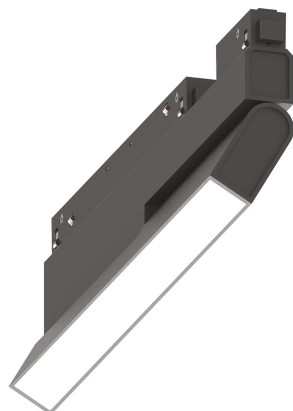

## Technique - Systèmes

<b>Ean</b>	8021696303550
<b>Article</b>	EGO FLEXIBLE WIDE 07W 3000K 1-10V BK
<b>Installation</b>	Systèmes
<b>Garantie</b>	5 years
<b>Poids brut</b>	0.63 kg
<b>Le volume</b>	0.002048 m <sup>3</sup>

## Info technique

<b>Poids net</b>	0.5 kg
<b>Classe d'isolation</b>	III
<b>Indice de protection</b>	IP20
<b>Conformité</b>	CE
<b>Température de fonctionnement</b>	0° ~ +40 °C
<b>Dimmer</b>	1, 1-10V
<b>Puissance de sortie</b>	48 V DC
<b>Source de courant</b>	Required, remoted, not included NO
<b>Ajustabilité</b>	vert. 0°-90°
<b>Accessoires non inclus</b>	Ego profile

## Informations sur la source

<b>Source intégrée</b>	Integrated LED module
<b>Source remplaçable</b>	Replaceable (by qualified operators only)
<b>la puissance</b>	7 W
<b>Émissions</b>	Direct
<b>Consommation maximale</b>	max 7,00 W
<b>Caractéristiques LED</b>	LED SMD SAMSUNG
<b>CCT LED</b>	3000 K
<b>Durée LED (t. 25°C)</b>	50000 h
<b>CRI</b>	> 90
<b>SDCM</b>	3
<b>Angle de faisceau lumineux</b>	110°
<b>Flux du faisceau lumineux</b>	850 lm
<b>Flux lumineux utile</b>	640 lm
<b>Risque photobiologique</b>	1
<b>Alimentation de secours</b>	< 0.50 W