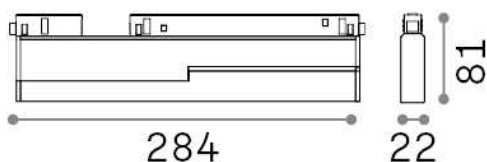

## Technique - Systèmes

<b>Ean</b>	8021696303550
<b>Article</b>	EGO FLEXIBLE WIDE 07W 3000K 1-10V BK
<b>Installation</b>	Systèmes
<b>Garantie</b>	5 years
<b>Poids brut</b>	0.63 kg
<b>Le volume</b>	0.002048 m <sup>3</sup>

## Info technique

<b>Poids net</b>	0.5 kg
<b>Classe d'isolation</b>	III
<b>Indice de protection</b>	IP20
<b>Conformité</b>	CE
<b>Température de fonctionnement</b>	0° ~ +40 °C
<b>Dimmer</b>	1, 1-10V
<b>Puissance de sortie</b>	48 V DC
<b>Source de courant</b>	Required, remoted, not included NO
<b>Ajustabilité</b>	vert. 0°-90°
<b>Accessoires non inclus</b>	Ego profile

## Informations sur la source

<b>Source intégrée</b>	Integrated LED module
<b>Source remplaçable</b>	Replaceable (by qualified operators only)
<b>la puissance</b>	7 W
<b>Émissions</b>	Direct
<b>Consommation maximale</b>	max 7,00 W
<b>Caractéristiques LED</b>	LED SMD SAMSUNG
<b>CCT LED</b>	3000 K
<b>Durée LED (t. 25°C)</b>	50000 h
<b>CRI</b>	> 90
<b>SDCM</b>	3
<b>Angle de faisceau lumineux</b>	110°
<b>Flux du faisceau lumineux</b>	850 lm
<b>Flux lumineux utile</b>	640 lm
<b>Risque photobiologique</b>	1
<b>Alimentation de secours</b>	< 0.50 W