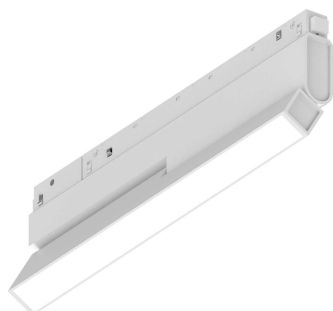

Informations générales

Technique - Systèmes

Ean	8021696282725
Article	EGO FLEXIBLE WIDE 07W 3000K ON-OFF WH
Installation	Systèmes
Garantie	5 years
Poids brut	0.6 kg
Le volume	0.0032 m ³

Info technique

Poids net	0.49 kg
Classe d'isolation	III
Indice de protection	IP20
Conformité	CE
Température de fonctionnement	0° ~ +40 °C
Dimmer	NO, On-Off
Puissance de sortie	48 V DC
Source de courant	Required, remoted, not included NO
Ajustabilité	vert. 0°-90°
Accessoires non inclus	Ego profile

Informations sur la source

Source intégrée	Integrated LED module
Source remplaçable	Replaceable (by qualified operators only)
la puissance	7 W
Émissions	Direct
Consommation maximale	max 7,00 W
Caractéristiques LED	LED SMD SAMSUNG
CCT LED	3000 K
Durée LED (t. 25°C)	50000 h
CRI	> 90
SDCM	3
Angle de faisceau lumineux	110°
Flux du faisceau lumineux	850 lm
Flux lumineux utile	640 lm
Risque photobiologique	1