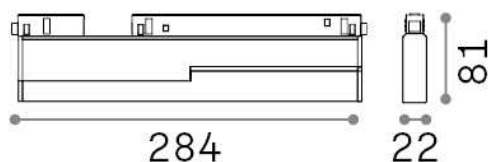

Informations générales

Technique - Systèmes

Ean	8021696282725
Article	EGO FLEXIBLE WIDE 07W 3000K ON-OFF WH
Installation	Systèmes
Garantie	5 years
Poids brut	0.6 kg
Le volume	0.0032 m ³

Info technique

Poids net	0.49 kg
Classe d'isolation	III
Indice de protection	IP20
Conformité	CE
Température de fonctionnement	0° ~ +40 °C
Dimmer	NO, On-Off
Puissance de sortie	48 V DC
Source de courant	Required, remoted, not included NO
Ajustabilité	vert. 0°-90°
Accessoires non inclus	Ego profile

Informations sur la source

Source intégrée	Integrated LED module
Source remplaçable	Replaceable (by qualified operators only)
la puissance	7 W
Émissions	Direct
Consommation maximale	max 7,00 W
Caractéristiques LED	LED SMD SAMSUNG
CCT LED	3000 K
Durée LED (t. 25°C)	50000 h
CRI	> 90
SDCM	3
Angle de faisceau lumineux	110°
Flux du faisceau lumineux	850 lm
Flux lumineux utile	640 lm
Risque photobiologique	1