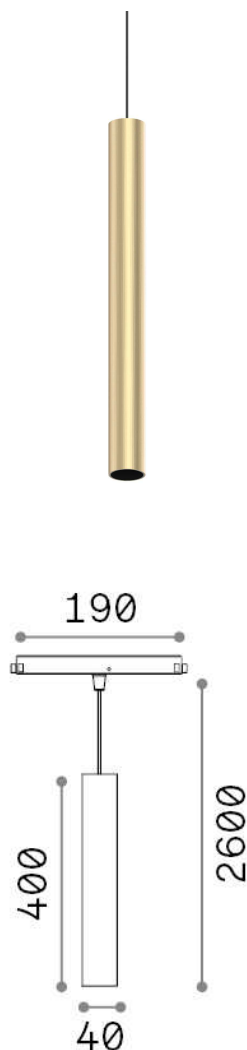

Informations générales

Technique - Systèmes

Ean	8021696300498
Article	EGO PENDANT TUBE 12W 3000K DALI GD
Installation	Systèmes
Garantie	5 years
Poids brut	0.62 kg
Le volume	0.00376 m ³

Info technique

Poids net	0.54 kg
Classe d'isolation	III
Indice de protection	IP20
Conformité	CE
Température de fonctionnement	0° ~ +40 °C
Dimmer	1, DALI
Puissance de sortie	48 V DC
Source de courant	Required, remoted, not included NO
Accessoires non inclus	Ego profile

Informations sur la source

Source intégrée	Integrated LED module
Source remplaçable	Replaceable (by qualified operators only)
la puissance	12 W
Émissions	Direct
Consommation maximale	max 12,00 W
Caractéristiques LED	LED COB CITIZEN
CCT LED	3000 K
Durée LED (t. 25°C)	50000 h
CRI	> 90
SDCM	3
Angle de faisceau lumineux	30°
UGR Maximum	< 19
Flux du faisceau lumineux	1100 lm
Flux lumineux utile	950 lm
Risque photobiologique	1
Alimentation de secours	< 0.50 W