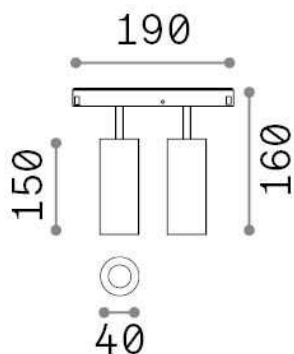

## Technique - Systèmes

|                     |                                      |
|---------------------|--------------------------------------|
| <b>Ean</b>          | 8021696282961                        |
| <b>Article</b>      | EGO TRACK DOUBLE 24W 3000K ON-OFF WH |
| <b>Installation</b> | Systèmes                             |
| <b>Garantie</b>     | 5 years                              |
| <b>Poids brut</b>   | 0.42 kg                              |
| <b>Le volume</b>    | 0.004092 m <sup>3</sup>              |

## Info technique

|                                      |                                       |
|--------------------------------------|---------------------------------------|
| <b>Poids net</b>                     | 0.34 kg                               |
| <b>Classe d'isolation</b>            | III                                   |
| <b>Indice de protection</b>          | IP20                                  |
| <b>Conformité</b>                    | CE                                    |
| <b>Température de fonctionnement</b> | 0° ~ +40 °C                           |
| <b>Dimmer</b>                        | NO, On-Off                            |
| <b>Puissance de sortie</b>           | 48 V DC                               |
| <b>Source de courant</b>             | Required, remoted, not included<br>NO |
| <b>Ajustabilité</b>                  | vert. 0°-90° , orizz. 0°-335°         |
| <b>Accessoires non inclus</b>        | Honeycomb filters, Ego profile        |