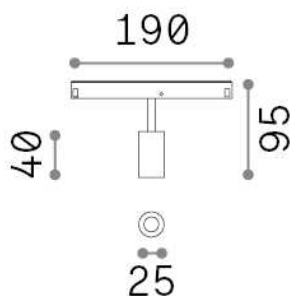

Informations générales

Technique - Systèmes

Ean	8021696303673
Article	EGO TRACK SINGLE 03W 3000K 1-10V WH
Installation	Systèmes
Garantie	5 years
Poids brut	0.16 kg
Le volume	0.001555 m ³

Info technique

Poids net	0.1 kg
Classe d'isolation	III
Indice de protection	IP20
Conformité	CE
Température de fonctionnement	0° ~ +40 °C
Dimmer	1, 1-10V
Puissance de sortie	48 V DC
Source de courant	Required, remoted, not included NO
Ajustabilité	vert. 0°-90° , orizz. 0°-335°
Accessoires non inclus	Honeycomb filter, Ego profile

Informations sur la source

Source intégrée	Integrated LED module
Source remplaçable	Replaceable (by qualified operators only)
la puissance	3 W
Émissions	Direct
Consommation maximale	max 3,00 W
Caractéristiques LED	LED SMD OSRAM
CCT LED	3000 K
Durée LED (t. 25°C)	50000 h
CRI	> 90
SDCM	3
Angle de faisceau lumineux	30°
Flux du faisceau lumineux	200 lm
Flux lumineux utile	180 lm
Risque photobiologique	2
Alimentation de secours	< 0.50 W