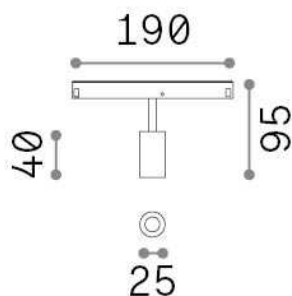

Informations générales

Technique - Systèmes

Ean	8021696286396
Article	EGO TRACK SINGLE 03W 3000K DALI BK
Installation	Systèmes
Garantie	5 years
Poids brut	0.26 kg
Le volume	0.004092 m ³

Info technique

Poids net	0.08 kg
Classe d'isolation	III
Indice de protection	IP20
Conformité	CE
Température de fonctionnement	0° ~ +40 °C
Dimmer	1, DALI
Puissance de sortie	48 V DC
Source de courant	Required, remoted, not included NO
Ajustabilité	vert. 0°-90° , orizz. 0°-335°
Accessoires non inclus	Honeycomb filter, Ego profile

Informations sur la source

Source intégrée	Integrated LED module
Source remplaçable	Replaceable (by qualified operators only)
la puissance	3 W
Émissions	Direct
Consommation maximale	max 3,00 W
Caractéristiques LED	LED SMD OSRAM
CCT LED	3000 K
Durée LED (t. 25°C)	50000 h
CRI	> 90
SDCM	3
Angle de faisceau lumineux	30°
Flux du faisceau lumineux	200 lm
Flux lumineux utile	180 lm
Risque photobiologique	1
Alimentation de secours	< 0.50 W