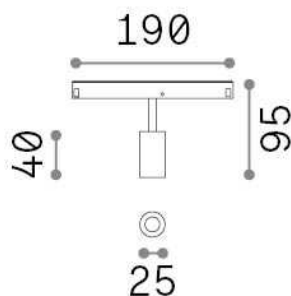

Informations générales

Technique - Systèmes

Ean	8021696286402
Article	EGO TRACK SINGLE 03W 3000K DALI WH
Installation	Systèmes
Garantie	5 years
Poids brut	0.26 kg
Le volume	0.004092 m ³

Info technique

Poids net	0.08 kg
Classe d'isolation	III
Indice de protection	IP20
Conformité	CE
Température de fonctionnement	0° ~ +40 °C
Dimmer	1, DALI
Puissance de sortie	48 V DC
Source de courant	Required, remoted, not included NO
Ajustabilité	vert. 0°-90° , orizz. 0°-335°
Accessoires non inclus	Honeycomb filter, Ego profile

Informations sur la source

Source intégrée	Integrated LED module
Source remplaçable	Replaceable (by qualified operators only)
la puissance	3 W
Émissions	Direct
Consommation maximale	max 3,00 W
Caractéristiques LED	LED SMD OSRAM
CCT LED	3000 K
Durée LED (t. 25°C)	50000 h
CRI	> 90
SDCM	3
Angle de faisceau lumineux	30°
Flux du faisceau lumineux	200 lm
Flux lumineux utile	180 lm
Risque photobiologique	1
Alimentation de secours	< 0.50 W