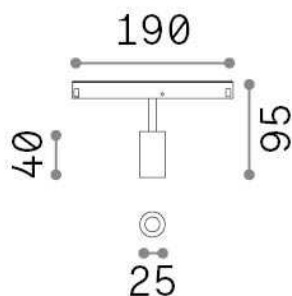

## Technique - Systèmes

<b>Ean</b>	8021696282978
<b>Article</b>	EGO TRACK SINGLE 03W 3000K ON-OFF WH
<b>Installation</b>	Systèmes
<b>Garantie</b>	5 years
<b>Poids brut</b>	0.26 kg
<b>Le volume</b>	0.004092 m <sup>3</sup>

## Info technique

<b>Poids net</b>	0.08 kg
<b>Classe d'isolation</b>	III
<b>Indice de protection</b>	IP20
<b>Conformité</b>	CE
<b>Température de fonctionnement</b>	0° ~ +40 °C
<b>Dimmer</b>	NO, On-Off
<b>Puissance de sortie</b>	48 V DC
<b>Source de courant</b>	Required, remoted, not included NO
<b>Ajustabilité</b>	vert. 0°-90° , orizz. 0°-335°
<b>Accessoires non inclus</b>	Honeycomb filter, Ego profile

## Informations sur la source

<b>Source intégrée</b>	Integrated LED module
<b>Source remplaçable</b>	Replaceable (by qualified operators only)
<b>la puissance</b>	3 W
<b>Émissions</b>	Direct
<b>Consommation maximale</b>	max 3,00 W
<b>Caractéristiques LED</b>	LED SMD OSRAM
<b>CCT LED</b>	3000 K
<b>Durée LED (t. 25°C)</b>	50000 h
<b>CRI</b>	> 90
<b>SDCM</b>	3
<b>Angle de faisceau lumineux</b>	30°
<b>Flux du faisceau lumineux</b>	200 lm
<b>Flux lumineux utile</b>	180 lm
<b>Risque photobiologique</b>	1