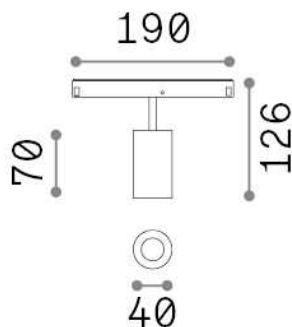

Informations générales

Technique - Systèmes

Ean	8021696303680
Article	EGO TRACK SINGLE 08W 3000K 1-10V BK
Installation	Systèmes
Garantie	5 years
Poids brut	0.26 kg
Le volume	0.001944 m ³

Info technique

Poids net	0.2 kg
Classe d'isolation	III
Indice de protection	IP20
Conformité	CE
Température de fonctionnement	0° ~ +40 °C
Dimmer	1, 1-10V
Puissance de sortie	48 V DC
Source de courant	Required, remoted, not included NO
Ajustabilité	vert. 0°-90° , orizz. 0°-335°
Accessoires non inclus	Honeycomb filter, Ego profile

Informations sur la source

Source intégrée	Integrated LED module
Source remplaçable	Replaceable (by qualified operators only)
la puissance	8 W
Émissions	Direct
Consommation maximale	max 8,00 W
Caractéristiques LED	LED COB CITIZEN
CCT LED	3000 K
Durée LED (t. 25°C)	50000 h
CRI	> 90
SDCM	3
Angle de faisceau lumineux	30°
Flux du faisceau lumineux	850 lm
Flux lumineux utile	750 lm
Risque photobiologique	1
Alimentation de secours	< 0.50 W