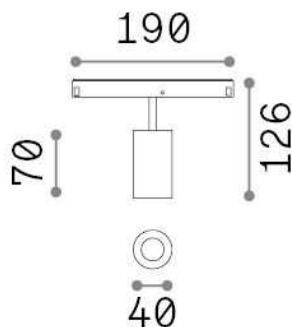

## Technique - Systèmes

<b>Ean</b>	8021696286426
<b>Article</b>	EGO TRACK SINGLE 08W 3000K DALI WH
<b>Installation</b>	Systèmes
<b>Garantie</b>	5 years
<b>Poids brut</b>	0.35 kg
<b>Le volume</b>	0.004092 m <sup>3</sup>

## Info technique

<b>Poids net</b>	0.15 kg
<b>Classe d'isolation</b>	III
<b>Indice de protection</b>	IP20
<b>Conformité</b>	CE
<b>Température de fonctionnement</b>	0° ~ +40 °C
<b>Dimmer</b>	1, DALI
<b>Puissance de sortie</b>	48 V DC
<b>Source de courant</b>	Required, remoted, not included NO
<b>Ajustabilité</b>	vert. 0°-90° , orizz. 0°-335°
<b>Accessoires non inclus</b>	Honeycomb filter, Ego profile