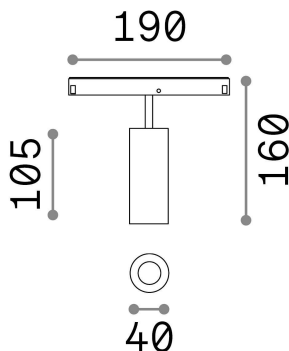

Informations générales

Technique - Systèmes

Ean	8021696257655
Article	EGO TRACK SINGLE 12W 3000K ON-OFF BK
Installation	Systèmes
Garantie	5 years
Poids brut	0.45 kg
Le volume	0.004092 m ³

Info technique

Poids net	0.35 kg
Classe d'isolation	III
Indice de protection	IP20
Conformité	CE
Température de fonctionnement	0° ~ +40 °C
Dimmer	NO, On-Off
Puissance de sortie	48 V DC
Source de courant	Required, remoted, not included NO
Ajustabilité	vert. 0°-90° , orizz. 0°-335°
Accessoires non inclus	Honeycomb filter, Ego profile

Informations sur la source

Source intégrée	Integrated LED module
Source remplaçable	Replaceable (by qualified operators only)
la puissance	12 W
Émissions	Direct
Consommation maximale	max 12,00 W
Caractéristiques LED	LED COB CITIZEN
CCT LED	3000 K
Durée LED (t. 25°C)	50000 h
CRI	> 90
SDCM	3
Angle de faisceau lumineux	30°
Flux du faisceau lumineux	1200 lm
Flux lumineux utile	1050 lm
Risque photobiologique	1