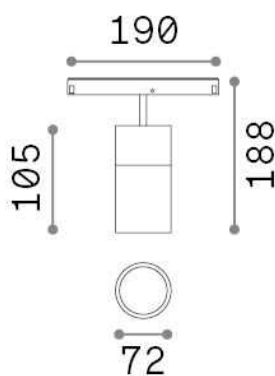

Informations générales

Technique - Systèmes

Ean	8021696307510
Article	EGO TRACK SINGLE 19W 3000K 1-10V BK
Installation	Systèmes
Garantie	5 years
Poids brut	0.87 kg
Le volume	0.003537 m ³

Info technique

Poids net	0.7 kg
Classe d'isolation	III
Indice de protection	IP20
Conformité	CE
Température de fonctionnement	0° ~ +40 °C
Dimmer	1, 1-10V
Puissance de sortie	48 V DC
Source de courant	Required, remoted, not included NO
Ajustabilité	vert. 0°-90° , orizz. 0°-335°
Accessoires non inclus	Ego profile

Informations sur la source

Source intégrée	Integrated LED module
Source remplaçable	Replaceable (by qualified operators only)
la puissance	19 W
Émissions	Direct
Consommation maximale	max 19,00 W
Caractéristiques LED	LED COB CITIZEN
CCT LED	3000 K
Durée LED (t. 25°C)	50000 h
CRI	> 90
SDCM	3
Angle de faisceau lumineux	35°
Flux du faisceau lumineux	2200 lm
Flux lumineux utile	1830 lm
Risque photobiologique	1
Alimentation de secours	< 0.50 W