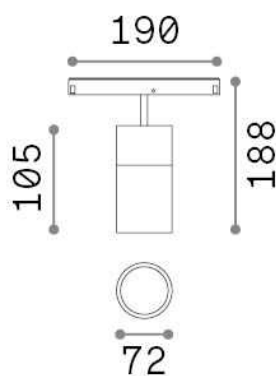

Informations générales

Technique - Systèmes

Ean	8021696307534
Article	EGO TRACK SINGLE 19W 3000K DALI BK
Installation	Systèmes
Garantie	5 years
Poids brut	0.87 kg
Le volume	0.003537 m ³

Info technique

Poids net	0.7 kg
Classe d'isolation	III
Indice de protection	IP20
Conformité	CE
Température de fonctionnement	0° ~ +40 °C
Dimmer	1, DALI
Puissance de sortie	48 V DC
Source de courant	Required, remoted, not included NO
Ajustabilité	vert. 0°-90° , orizz. 0°-335°
Accessoires non inclus	Ego profile

Informations sur la source

Source intégrée	Integrated LED module
Source remplaçable	Replaceable (by qualified operators only)
la puissance	19 W
Émissions	Direct
Consommation maximale	max 19,00 W
Caractéristiques LED	LED COB CITIZEN
CCT LED	3000 K
Durée LED (t. 25°C)	50000 h
CRI	> 90
SDCM	3
Angle de faisceau lumineux	35°
Flux du faisceau lumineux	2200 lm
Flux lumineux utile	1830 lm
Risque photobiologique	1
Alimentation de secours	< 0.50 W