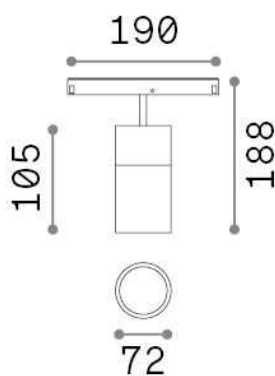

## Technique - Systèmes

<b>Ean</b>	8021696307558
<b>Article</b>	EGO TRACK SINGLE 19W 3000K ON-OFF WH
<b>Installation</b>	Systèmes
<b>Garantie</b>	5 years
<b>Poids brut</b>	0.76 kg
<b>Le volume</b>	0.003537 m <sup>3</sup>

## Info technique

<b>Poids net</b>	0.7 kg
<b>Classe d'isolation</b>	III
<b>Indice de protection</b>	IP20
<b>Conformité</b>	CE
<b>Température de fonctionnement</b>	0° ~ +40 °C
<b>Dimmer</b>	NO, On-Off
<b>Puissance de sortie</b>	48 V DC
<b>Source de courant</b>	Required, remoted, not included NO
<b>Ajustabilité</b>	vert. 0°-90° , orizz. 0°-335°
<b>Accessoires non inclus</b>	Ego profile