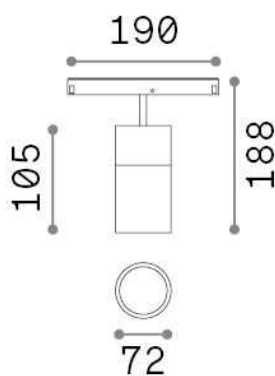

## Technique - Systèmes

<b>Ean</b>	8021696307565
<b>Article</b>	EGO TRACK SINGLE 26W 3000K 1-10V BK
<b>Installation</b>	Systèmes
<b>Garantie</b>	5 years
<b>Poids brut</b>	0.76 kg
<b>Le volume</b>	0.003537 m <sup>3</sup>

## Info technique

<b>Poids net</b>	0.7 kg
<b>Classe d'isolation</b>	III
<b>Indice de protection</b>	IP20
<b>Conformité</b>	CE
<b>Température de fonctionnement</b>	0° ~ +40 °C
<b>Dimmer</b>	1, 1-10V
<b>Puissance de sortie</b>	48 V DC
<b>Source de courant</b>	Required, remoted, not included NO
<b>Ajustabilité</b>	vert. 0°-90° , orizz. 0°-335°
<b>Accessoires non inclus</b>	Ego profile