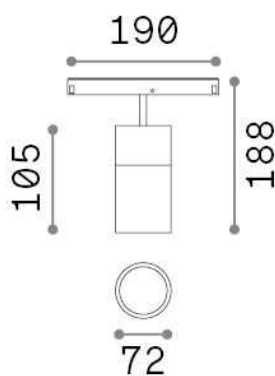

Informations générales

Technique - Systèmes

Ean	8021696307589
Article	EGO TRACK SINGLE 26W 3000K DALI BK
Installation	Systèmes
Garantie	5 years
Poids brut	0.77 kg
Le volume	0.003537 m ³

Info technique

Poids net	0.7 kg
Classe d'isolation	III
Indice de protection	IP20
Conformité	CE
Température de fonctionnement	0° ~ +40 °C
Dimmer	1, DALI
Puissance de sortie	48 V DC
Source de courant	Required, remoted, not included NO
Ajustabilité	vert. 0°-90° , orizz. 0°-335°
Accessoires non inclus	Ego profile

Informations sur la source

Source intégrée	Integrated LED module
Source remplaçable	Replaceable (by qualified operators only)
la puissance	26 W
Émissions	Direct
Consommation maximale	max 26,00 W
Caractéristiques LED	LED COB CITIZEN
CCT LED	3000 K
Durée LED (t. 25°C)	50000 h
CRI	> 90
SDCM	3
Angle de faisceau lumineux	35°
Flux du faisceau lumineux	3050 lm
Flux lumineux utile	2480 lm
Risque photobiologique	1
Alimentation de secours	< 0.50 W