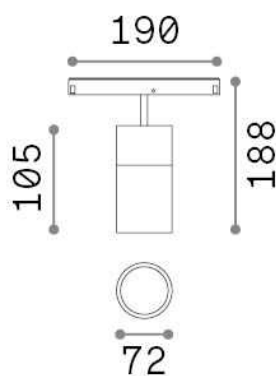

## Technique - Systèmes

<b>Ean</b>	8021696305615
<b>Article</b>	EGO TRACK SINGLE 26W 3000K ON-OFF BK
<b>Installation</b>	Systèmes
<b>Garantie</b>	5 years
<b>Poids brut</b>	0.76 kg
<b>Le volume</b>	0.003537 m <sup>3</sup>

## Info technique

<b>Poids net</b>	0.7 kg
<b>Classe d'isolation</b>	III
<b>Indice de protection</b>	IP20
<b>Conformité</b>	CE
<b>Température de fonctionnement</b>	0° ~ +40 °C
<b>Dimmer</b>	NO, On-Off
<b>Puissance de sortie</b>	48 V DC
<b>Source de courant</b>	Required, remoted, not included NO
<b>Ajustabilité</b>	vert. 0°-90° , orizz. 0°-335°
<b>Accessoires non inclus</b>	Ego profile