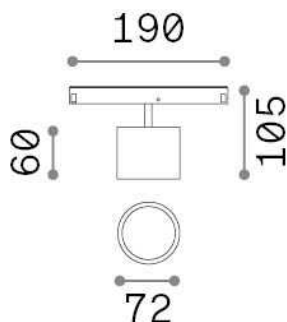

Informations générales

Technique - Systèmes

Ean	8021696327556
Article	EGO TRACK SINGLE BIG 10W 3000K ON-OFF WH
Installation	Systèmes
Garantie	5 years
Poids brut	0.54 kg
Le volume	0.002556 m ³

Info technique

Poids net	0.35 kg
Classe d'isolation	III
Indice de protection	IP20
Conformité	CE
Température de fonctionnement	0° ~ +40 °C
Dimmer	NO, On-Off
Puissance de sortie	48 V DC
Source de courant	Required, remoted, not included NO
Accessoires non inclus	Ego profile

Informations sur la source

Source intégrée	Integrated LED module
Source remplaçable	Replaceable (by qualified operators only)
la puissance	10 W
Émissions	Direct
Consommation maximale	max 10,00 W
Caractéristiques LED	LED COB CITIZEN
CCT LED	3000 K
Durée LED (t. 25°C)	50000 h
CRI	> 90
SDCM	3
Angle de faisceau lumineux	38°
UGR Maximum	< 19
Flux du faisceau lumineux	1000 lm
Flux lumineux utile	750 lm
Risque photobiologique	1