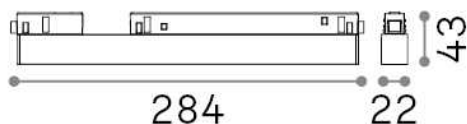

Informations générales

Technique - Systèmes

Ean	8021696303796
Article	EGO WIDE 07W 3000K 1-10V WH
Installation	Systèmes
Garantie	5 years
Poids brut	0.27 kg
Le volume	0.00124 m ³

Info technique

Poids net	0.2 kg
Classe d'isolation	III
Indice de protection	IP20
Conformité	CE
Température de fonctionnement	0° ~ +40 °C
Dimmer	1, 1-10V
Puissance de sortie	48 V DC
Source de courant	Required, remoted, not included NO
Accessoires non inclus	Ego profile

Informations sur la source

Source intégrée	Integrated LED module
Source remplaçable	Replaceable (by qualified operators only)
la puissance	7 W
Émissions	Direct
Consommation maximale	max 7,00 W
Caractéristiques LED	LED SMD SAMSUNG
CCT LED	3000 K
Durée LED (t. 25°C)	50000 h
CRI	> 90
SDCM	3
Angle de faisceau lumineux	110°
Flux du faisceau lumineux	850 lm
Flux lumineux utile	640 lm
Risque photobiologique	1
Alimentation de secours	< 0.50 W