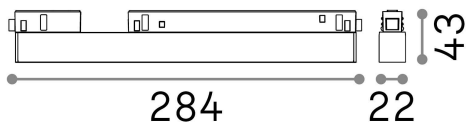

Informations générales

Technique - Systèmes

Ean	8021696257709
Article	EGO WIDE 07W 3000K ON-OFF BK
Installation	Systèmes
Garantie	5 years
Poids brut	0.31 kg
Le volume	0.000366 m ³

Info technique

Poids net	0.2 kg
Classe d'isolation	III
Indice de protection	IP20
Conformité	CE
Température de fonctionnement	0° ~ +40 °C
Dimmer	NO, On-Off
Puissance de sortie	48 V DC
Source de courant	Required, remoted, not included NO
Accessoires non inclus	Ego profile

Informations sur la source

Source intégrée	Integrated LED module
Source remplaçable	Replaceable (by qualified operators only)
la puissance	7 W
Émissions	Direct
Consommation maximale	max 7,00 W
Caractéristiques LED	LED SMD SAMSUNG
CCT LED	3000 K
Durée LED (t. 25°C)	50000 h
CRI	> 90
SDCM	3
Angle de faisceau lumineux	110°
Flux du faisceau lumineux	850 lm
Flux lumineux utile	640 lm
Risque photobiologique	1