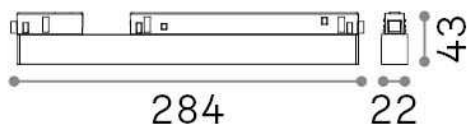

Informations générales

Technique - Systèmes

Ean	8021696283029
Article	EGO WIDE 07W 3000K ON-OFF WH
Installation	Systèmes
Garantie	5 years
Poids brut	0.31 kg
Le volume	0.000366 m ³

Info technique

Poids net	0.2 kg
Classe d'isolation	III
Indice de protection	IP20
Conformité	CE
Température de fonctionnement	0° ~ +40 °C
Dimmer	NO, On-Off
Puissance de sortie	48 V DC
Source de courant	Required, remoted, not included NO
Accessoires non inclus	Ego profile

Informations sur la source

Source intégrée	Integrated LED module
Source remplaçable	Replaceable (by qualified operators only)
la puissance	7 W
Émissions	Direct
Consommation maximale	max 7,00 W
Caractéristiques LED	LED SMD SAMSUNG
CCT LED	3000 K
Durée LED (t. 25°C)	50000 h
CRI	> 90
SDCM	3
Angle de faisceau lumineux	110°
Flux du faisceau lumineux	850 lm
Flux lumineux utile	640 lm
Risque photobiologique	1