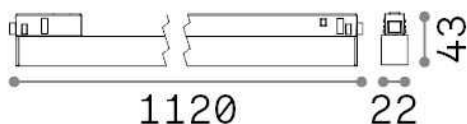

Informations générales

Technique - Systèmes

Ean	8021696286532
Article	EGO WIDE 26W 3000K DALI BK
Installation	Systèmes
Garantie	5 years
Poids brut	0.68 kg
Le volume	0.001271 m ³

Info technique

Poids net	0.62 kg
Classe d'isolation	III
Indice de protection	IP20
Conformité	CE
Température de fonctionnement	0° ~ +40 °C
Dimmer	1, DALI
Puissance de sortie	48 V DC
Source de courant	Required, remoted, not included NO
Accessoires non inclus	Ego profile

Informations sur la source

Source intégrée	Integrated LED module
Source remplaçable	Replaceable (by qualified operators only)
la puissance	26 W
Émissions	Direct
Consommation maximale	max 26,00 W
Caractéristiques LED	LED SMD SAMSUNG
CCT LED	3000 K
Durée LED (t. 25°C)	50000 h
CRI	> 90
SDCM	3
Angle de faisceau lumineux	110°
Flux du faisceau lumineux	3400 lm
Flux lumineux utile	2750 lm
Risque photobiologique	1
Alimentation de secours	< 0.50 W