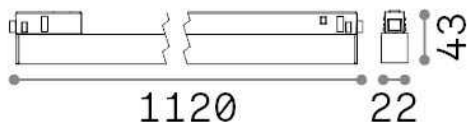

Informations générales

Technique - Systèmes

Ean	8021696283043
Article	EGO WIDE 26W 3000K ON-OFF WH
Installation	Systèmes
Garantie	5 years
Poids brut	0.68 kg
Le volume	0.001271 m ³

Info technique

Poids net	0.62 kg
Classe d'isolation	III
Indice de protection	IP20
Conformité	CE
Température de fonctionnement	0° ~ +40 °C
Dimmer	NO, On-Off
Puissance de sortie	48 V DC
Source de courant	Required, remoted, not included NO
Accessoires non inclus	Ego profile

Informations sur la source

Source intégrée	Integrated LED module
Source remplaçable	Replaceable (by qualified operators only)
la puissance	26 W
Émissions	Direct
Consommation maximale	max 26,00 W
Caractéristiques LED	LED SMD SAMSUNG
CCT LED	3000 K
Durée LED (t. 25°C)	50000 h
CRI	> 90
SDCM	3
Angle de faisceau lumineux	110°
Flux du faisceau lumineux	3400 lm
Flux lumineux utile	2750 lm
Risque photobiologique	1