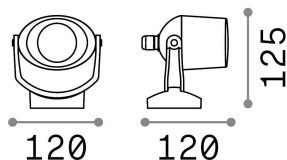

Informations générales

Extérieur - Appliques

Ean	8021696096476
Article	ELIO AP1 NERO
Installation	Appliques
Garantie	5 years
Poids brut	0.6 kg
Le volume	0.002662 m ³

Info technique

Poids net	0.5 kg
Classe d'isolation	II
Indice de protection	IP66
Conformité	CE
Température de fonctionnement	-15° ~ +45 °C
Dimmer	Determined by the light bulb
Puissance de sortie	220-240 V AC
Source de courant	Not required
Résistance à la charge	IK10
Ajustabilité	vert. 0°-355°

Informations sur la source

Source intégrée	Light bulb (included, settable CCT 2700 / 4000 K)
Source remplaçable	Replaceable
la puissance	GU10 max 1 x 6 W
Émissions	Direct
Consommation maximale	-
Ampoule incluse	1 - E14 OLIVA 4W 3000K CRI80 SATIN