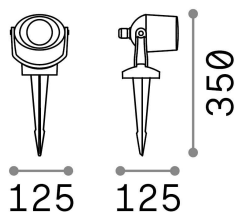

## Extérieur - Projecteurs

<b>Ean</b>	8021696120201
<b>Article</b>	ELIO PR1 NERO
<b>Installation</b>	Projecteurs
<b>Garantie</b>	5 years
<b>Poids brut</b>	0.43 kg
<b>Le volume</b>	0.002662 m <sup>3</sup>

## Info technique

<b>Poids net</b>	0.36 kg
<b>Classe d'isolation</b>	II
<b>Indice de protection</b>	IP66
<b>Conformité</b>	CE
<b>Température de fonctionnement</b>	-15° ~ +45 °C
<b>Dimmer</b>	Determined by the light bulb
<b>Puissance de sortie</b>	220-240 V AC
<b>Source de courant</b>	Not required
<b>Résistance à la charge</b>	IK10
<b>Ajustabilité</b>	YES

## Informations sur la source

<b>Source intégrée</b>	Light bulb (included, settable CCT 2700 / 4000 K)
<b>Source remplaçable</b>	Replaceable
<b>la puissance</b>	GU10 max 1 x 6 W
<b>Émissions</b>	Direct
<b>Consommation maximale</b>	-
<b>Ampoule incluse</b>	1 - E14 OLIVA 4W 3000K CRI80 SATIN