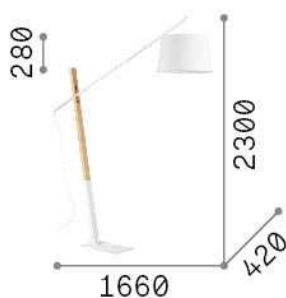

Informations sur la source

Source intégrée	Light bulb (not included)
Source remplaçable	No
la puissance	E27 max 1 x 60 W
Émissions	Diffuse
Consommation maximale	-