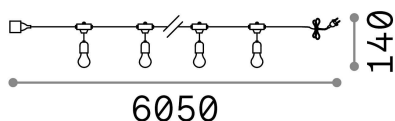

Informations sur la source

Source intégrée	Light bulb (not included)
Source remplaçable	No
la puissance	E27 max 10 x 15 W
Émissions	Diffuse
Consommation maximale	-