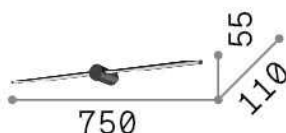

Informations générales

Intérieur - Appliques

Ean	8021696310138
Article	FILO AP D075 BIANCO
Installation	Appliques
Garantie	5 years
Poids brut	0.92 kg
Le volume	0.009295 m ³

Info technique

Poids net	0.5 kg
Classe d'isolation	II
Indice de protection	IP44
Conformité	CE
Température de fonctionnement	0° ~ +40 °C
Dimmer	NO, On-Off
Puissance de sortie	220-240 V AC 50/60 Hz
Source de courant	In-built, included Replaceable (by qualified operators only), electronic

Informations sur la source

Source intégrée	Integrated LED module
Source remplaçable	No
la puissance	LED 13 W
Émissions	Direct
Consommation maximale	max 12,50 W
Caractéristiques LED	LED SMD
CCT LED	3000 K
Durée LED (t. 25°C)	20000 h
CRI	> 80
Flux du faisceau lumineux	1450 lm
Flux lumineux utile	490 lm
Risque photobiologique	1
Ampoule incluse	1 - E14 OLIVA 4W 3000K CRI80 SATIN