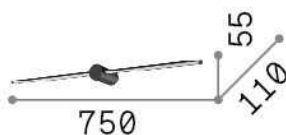

## Intérieur - Appliques

<b>Ean</b>	8021696327792
<b>Article</b>	FILO AP D075 OTTONE
<b>Installation</b>	Appliques
<b>Garantie</b>	5 years
<b>Poids brut</b>	0.93 kg
<b>Le volume</b>	0.009295 m <sup>3</sup>

## Informations sur la source

<b>Source intégrée</b>	Integrated LED module
<b>Source remplaçable</b>	No
<b>la puissance</b>	LED 13 W
<b>Émissions</b>	Direct
<b>Consommation maximale</b>	max 12,50 W
<b>Caractéristiques LED</b>	LED SMD
<b>CCT LED</b>	3000 K
<b>Durée LED (t. 25°C)</b>	20000 h
<b>CRI</b>	> 80
<b>Flux du faisceau lumineux</b>	1450 lm
<b>Flux lumineux utile</b>	450 lm
<b>Risque photobiologique</b>	1
<b>Ampoule incluse</b>	1 - E14 OLIVA 4W 3000K CRI80 SATIN