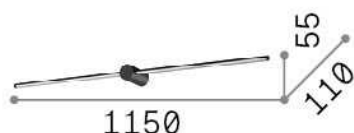

Informations générales

Intérieur - Appliques

Ean	8021696327778
Article	FILO AP D115 BIANCO
Installation	Appliques
Garantie	5 years
Poids brut	1.2 kg
Le volume	0.013827 m ³

Info technique

Poids net	0.61 kg
Classe d'isolation	II
Indice de protection	IP44
Conformité	CE
Température de fonctionnement	0° ~ +40 °C
Dimmer	NO, On-Off
Puissance de sortie	220-240 V AC 50/60 Hz
Source de courant	In-built, included Replaceable (by qualified operators only), electronic

Informations sur la source

Source intégrée	Integrated LED module
Source remplaçable	No
la puissance	LED 16 W
Émissions	Direct
Consommation maximale	max 16,00 W
Caractéristiques LED	LED SMD
CCT LED	3000 K
Durée LED (t. 25°C)	20000 h
CRI	> 80
Flux du faisceau lumineux	2000 lm
Flux lumineux utile	610 lm
Risque photobiologique	1
Ampoule incluse	1 - E14 OLIVA 4W 3000K CRI80 SATIN