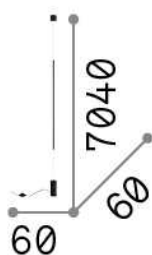

## Intérieur - Appliques

Ean	8021696301051
Article	FILO PT BIANCO
Installation	Appliques
Garantie	5 years
Poids brut	1.67 kg
Le volume	0.012403 m <sup>3</sup>

## Informations sur la source

Source intégrée	Integrated LED module
Source remplaçable	No
la puissance	LED 15 W
Émissions	Direct Asymmetrical
Consommation maximale	max 15,00 W
Caractéristiques LED	LED SMD
CCT LED	3000 K
Durée LED (t. 25°C)	20000 h
CRI	> 80
Flux du faisceau lumineux	1900 lm
Flux lumineux utile	1550 lm
Risque photobiologique	1
Ampoule incluse	1 - E14 OLIVA 4W 3000K CRI80 SATIN