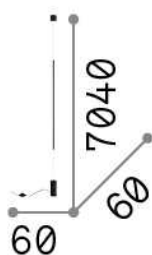

Informations générales

Intérieur - Appliques

Ean	8021696301075
Article	FILO PT OTTONE
Installation	Appliques
Garantie	5 years
Poids brut	1.67 kg
Le volume	0.012403 m ³

Info technique

Poids net	1.2 kg
Classe d'isolation	II
Indice de protection	IP20
Conformité	CE
Température de fonctionnement	0° ~ +40 °C
Dimmer	NO, On-Off
Puissance de sortie	220-240 V AC 50/60 Hz Integrated switch button
Source de courant	In-built, included Replaceable (by qualified operators only), electronic

Informations sur la source

Source intégrée	Integrated LED module
Source remplaçable	No
la puissance	LED 15 W
Émissions	Direct Asymmetrical
Consommation maximale	max 15,00 W
Caractéristiques LED	LED SMD
CCT LED	3000 K
Durée LED (t. 25°C)	20000 h
CRI	> 80
Flux du faisceau lumineux	1900 lm
Flux lumineux utile	1550 lm
Risque photobiologique	1
Ampoule incluse	1 - E14 OLIVA 4W 3000K CRI80 SATIN