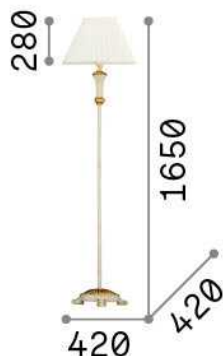

Informations générales

Intérieur - Lampadaires

Ean	8021696020877
Article	FIRENZE PT1 ORO
Installation	Lampadaires
Garantie	5 years
Poids brut	5.6 kg
Le volume	-

Info technique

Poids net	5.6 kg
Classe d'isolation	II
Indice de protection	IP20
Conformité	CE
Température de fonctionnement	0° ~ +40 °C
Dimmer	NO
Puissance de sortie	220-240 V AC Integrated switch button
Source de courant	Not required

Informations sur la source

Source intégrée	Light bulb (not included)
Source remplaçable	No
la puissance	E27 max 1 x 60 W
Émissions	Diffuse
Consommation maximale	-