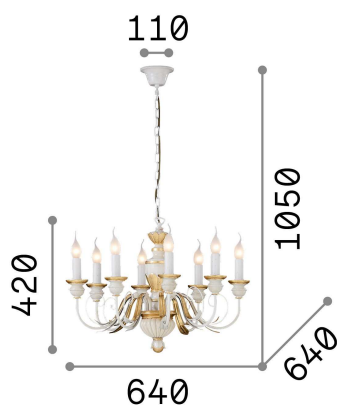

Informations générales

Intérieur - Suspensions

Ean	8021696012872
Article	FIRENZE SP8 BIANCO
Installation	Suspensions
Garantie	5 years
Poids brut	8.37 kg
Le volume	0.084249 m ³

Info technique

Poids net	6.44 kg
Classe d'isolation	I
Indice de protection	IP20
Conformité	CE
Température de fonctionnement	0° ~ +40 °C
Dimmer	Determined by the light bulb
Puissance de sortie	220-240 V AC
Source de courant	Not required

Informations sur la source

Source intégrée	Light bulb (not included)
Source remplaçable	No
la puissance	E14 max 8 x 40 W
Émissions	Diffuse
Consommation maximale	-