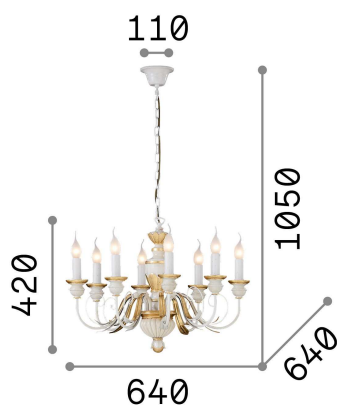

Informations générales

Intérieur - Suspensions

Ean	8021696020839
Article	FIRENZE SP8 ORO
Installation	Suspensions
Garantie	5 years
Poids brut	8.37 kg
Le volume	0.084249 m ³

Info technique

Poids net	6.44 kg
Classe d'isolation	I
Indice de protection	IP20
Conformité	CE
Température de fonctionnement	0° ~ +40 °C
Dimmer	Determined by the light bulb
Puissance de sortie	220-240 V AC
Source de courant	Not required

Informations sur la source

Source intégrée	Light bulb (not included)
Source remplaçable	No
la puissance	E14 max 8 x 40 W
Émissions	Diffuse
Consommation maximale	-